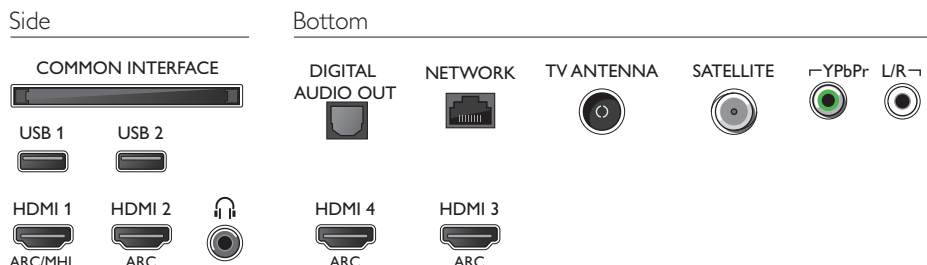

Connections

Dátum vydania
2017-10-24

Verzia: 12.3.1

12 NC: 8670 001 44391
EAN: 87 18863 01157 7

© 2017 Koninklijke Philips N.V.
Všetky práva vyhradené.

Autor si vyhradzuje právo zmeny špecifikácií bez oznámenia. Ochranné známky sú majetkom Koninklijke Philips N.V. alebo ich príslušných vlastníkov.

www.philips.com

* Funkcia elektronického sprievodcu programom a zobrazenie plánovaných programov (maximálne 8 dní) závisí od konkrétnej krajiny a operátora.
* Ponuka aplikácie pre Android sa líši pre každú krajinu. Podrobnosti nájdete v najbližšom obchode Google Play Store.
* Spotreba energie v kWh za rok na základe spotreby energie televízora spusteného 4 hodiny denne po dobu 365 dní. Skutočná spotreba energie bude závisieť od spôsobu využívania televízora.
* Ponuka služby Cloud Gaming závisí od poskytovateľov hier.
* Televízor podporuje príjem signálu DVB voľne prístupného vysielania. Špecifickí operátori DVB nemusia byť podporovaní. Aktuálny zoznam nájdete v časti Najčastejšie otázky na stránke podpory výrobkov spoločnosti Philips. Niektorí operátori vyžadujú podmienený prístup a registráciu. Ďalšie informácie získate u svojho operátora.
* (Philips) kompatibilné iba s konkrétnym prehrávačom značky Philips.
* Funkčnosť služby Google Cast podlieha aplikáciám Google Cast Ready a použitým zariadeniam. Bližšie informácie nájdete na stránke produktov služby Google Cast.
* Aplikácia Philips TV Remote a príslušné funkcie sa líšia v závislosti od modelu televízora, operátora a krajiny, ako aj od modelu a operačného systému inteligentných zariadení. Podrobnosti nájdete na adrese: www.philips.com/TVRemoteapp.
* Ponuky aplikácie Smart TV sa líšia v závislosti od modelu televízora a krajiny. Bližšie informácie nájdete na adrese: www.philips.com/smarttv.
* Nahrávanie na zariadenie USB podporujú len digitálne kanály. Nahrávanie môže byť obmedzené funkciou ochrany pred kopírovaním (CI+). Môžu platiť obmedzenia pre konkrétne krajiny a kanály.
* Olovo sa nachádza iba v určitých súčiastkach alebo komponentoch tohto televízora, pri ktorých podľa existujúcich výnimiek smernice RoHS neexistujú v rámci technológie žiadne alternatívy.
* Soundbar, reproduktor a ďalšie zvukové zariadenia vyžadujú pripojenie HDMI.